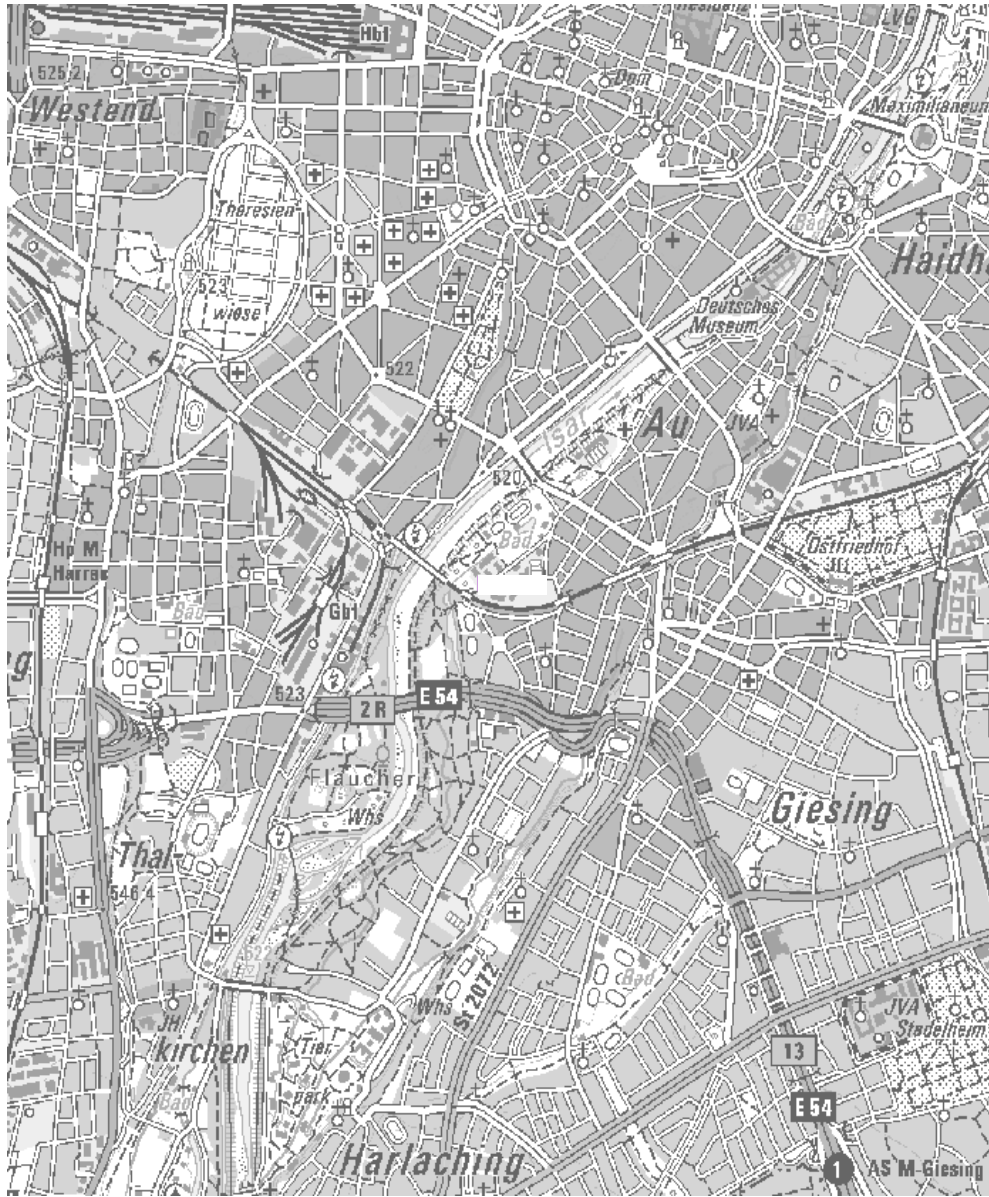

AB Die Isar im Stadtgebiet München

Ordne die nummerierten Fotos Orten an der Isar in München zu!

1: _____

2: _____

3: _____

4: _____

5: _____

6: _____

7: _____

8: _____

9: _____

AB Die Isar im Stadtgebiet München

Ordne die nummerierten Fotos Orten an der Isar in München zu!

AB Die Isar im Stadtgebiet München

Quelle: www.bis.bayern.de

Ordne die nummerierten Fotos Orten an der Isar in München zu!

- 1: Tierparkbrücke
- 2: Brudermühlbrücke mit HKW Süd
- 3: Wittelsbacher Brücke
- 4: Kleine Isar und Museumsinsel
- 5: Braunauer Eisenbahnbrücke
- 6: Müllersches Volksbad
- 7: An der Reichenbachbrücke
- 8: Strandbar auf der Corneliusbrücke
- 9: Fläucher