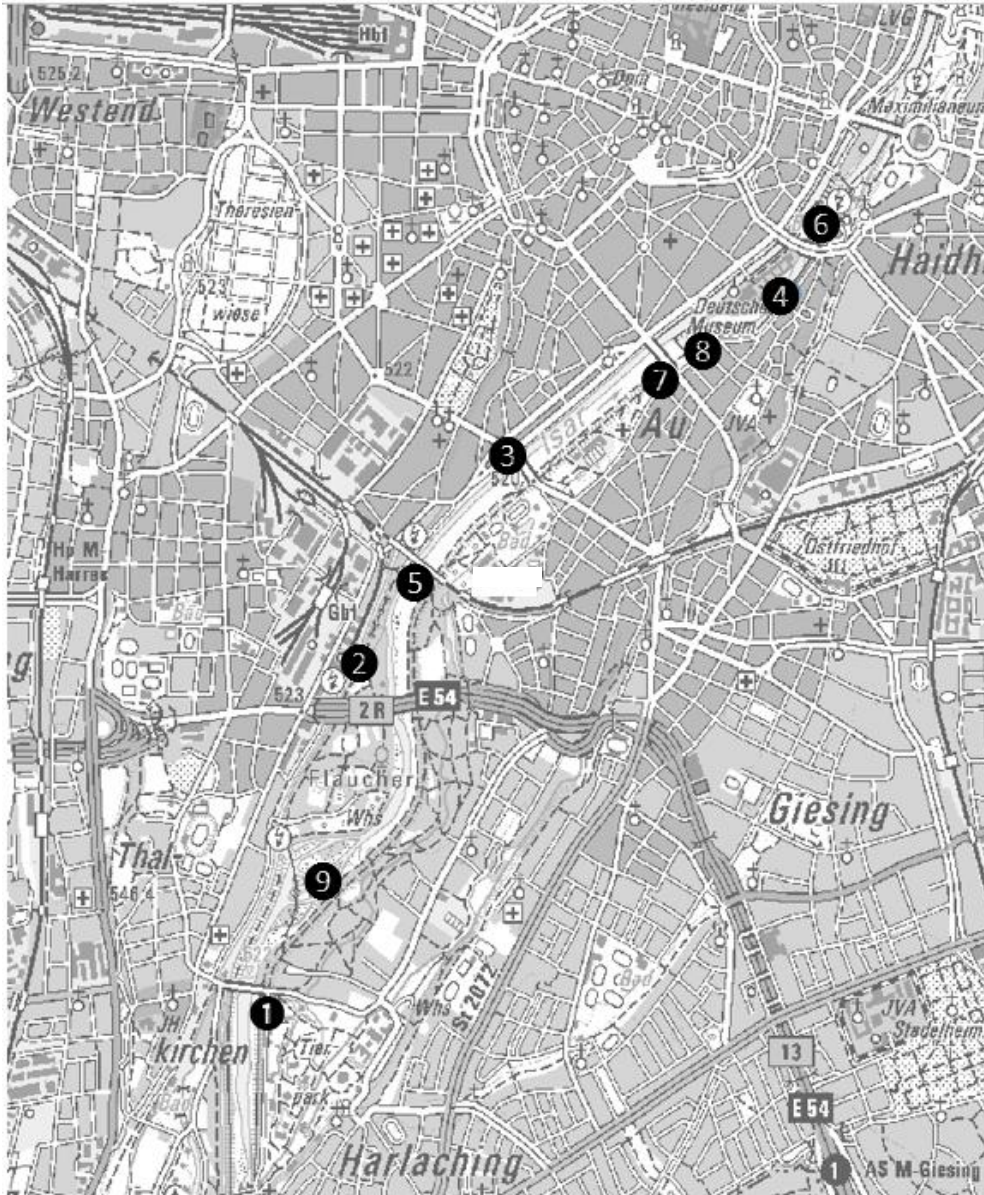

AB Die Isar im Stadtgebiet München

Ordne die nummerierten Fotos Orten an der Isar in München zu!

1: _____

2: _____

3: _____

4: _____

5: _____

6: _____

7: _____

8: _____

9: _____

AB Die Isar im Stadtgebiet München

Ordne die nummerierten Fotos Orten an der Isar in München zu!

AB Die Isar im Stadtgebiet München

Quelle: www.bis.bayern.de

Ordne die nummerierten Fotos Orten an der Isar in München zu!

- 1: Tierparkbrücke
- 2: Brudermühlbrücke mit HKW Süd
- 3: Wittelsbacher Brücke
- 4: Kleine Isar und Museumsinsel
- 5: Braunauer Eisenbahnbrücke
- 6: Müllersches Volksbad
- 7: An der Reichenbachbrücke
- 8: Strandbar auf der Corneliusbrücke
- 9: Fläucher